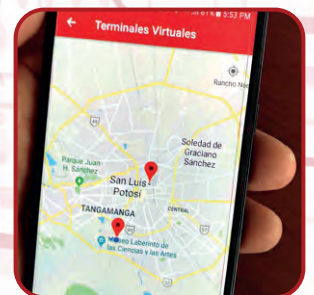

Control de Tiempo y Asistencia... ¿Sin relojes?

Ahora es posible gracias a la nueva Aplicación de Reloj y Tarjeta Virtual OLIN.

Nuevamente la plataforma **OLIN Mixtli** para el Control y Administración de Personal, revoluciona el mercado del Control de Tiempo y Asistencia con una solución **100% digital**.

Con nuestra aplicación de **Reloj y Tarjeta Virtual OLIN**, el empleado no solo registra, sino que vincula su tarjeta virtual con todo su expediente de Control de Personal y Gestión de servicios, tales como **Vacaciones, inventario, y Jornadas** de trabajo entre otros.

El **reloj y Tarjeta Virtual de OLIN** es la nueva herramienta de trabajo preferida tanto por patrones como trabajadores y colaboradores por sus grandes ventajas:

- ✓ **Registro en su área de trabajo.**
- ✓ **Sin relojes.**
- ✓ **Confiable.**
- ✓ **Segura.**
- ✓ **Sin costos de equipo, redes, etc.**
- ✓ **Sin instalación.**
- ✓ **Sin Mantenimiento.**
- ✓ **Sin filas ni aglomeraciones.**
- ✓ **Registro manual o automático.**
- ✓ **Solicitud de vacaciones, Alta de dependientes, consulta de Horario y Jornada de trabajo, entre otros.**
- ✓ **Sin costo extra para los trabajadores.**
- ✓ **Compatible con cualquier sistema de nomina.**

Programa rutas, visitas a clientes o proveedores, distribuya de manera eficiente a su personal, y manténgase al tanto de las actividades diarias en **OLIN Mixtli**.

Si tiene sucursales, puestos remotos, comunidades sin telefonía fija o móvil, el **Reloj Virtual de OLIN** es la solución.

Inicia la transformación de tu empresa, mejora la administración y reduce costos de forma real y eficiente.

¡Descárgala ya!

Disponibile para:

*Proximamente

¡La pareja perfecta!

Todos los derechos reservados. Registrado ante las leyes Nacionales e Internacionales del derecho de Autor. Información sujeta a cambio sin previo aviso.

Registra

Gestiona

Revisa

Ubica

Consulta